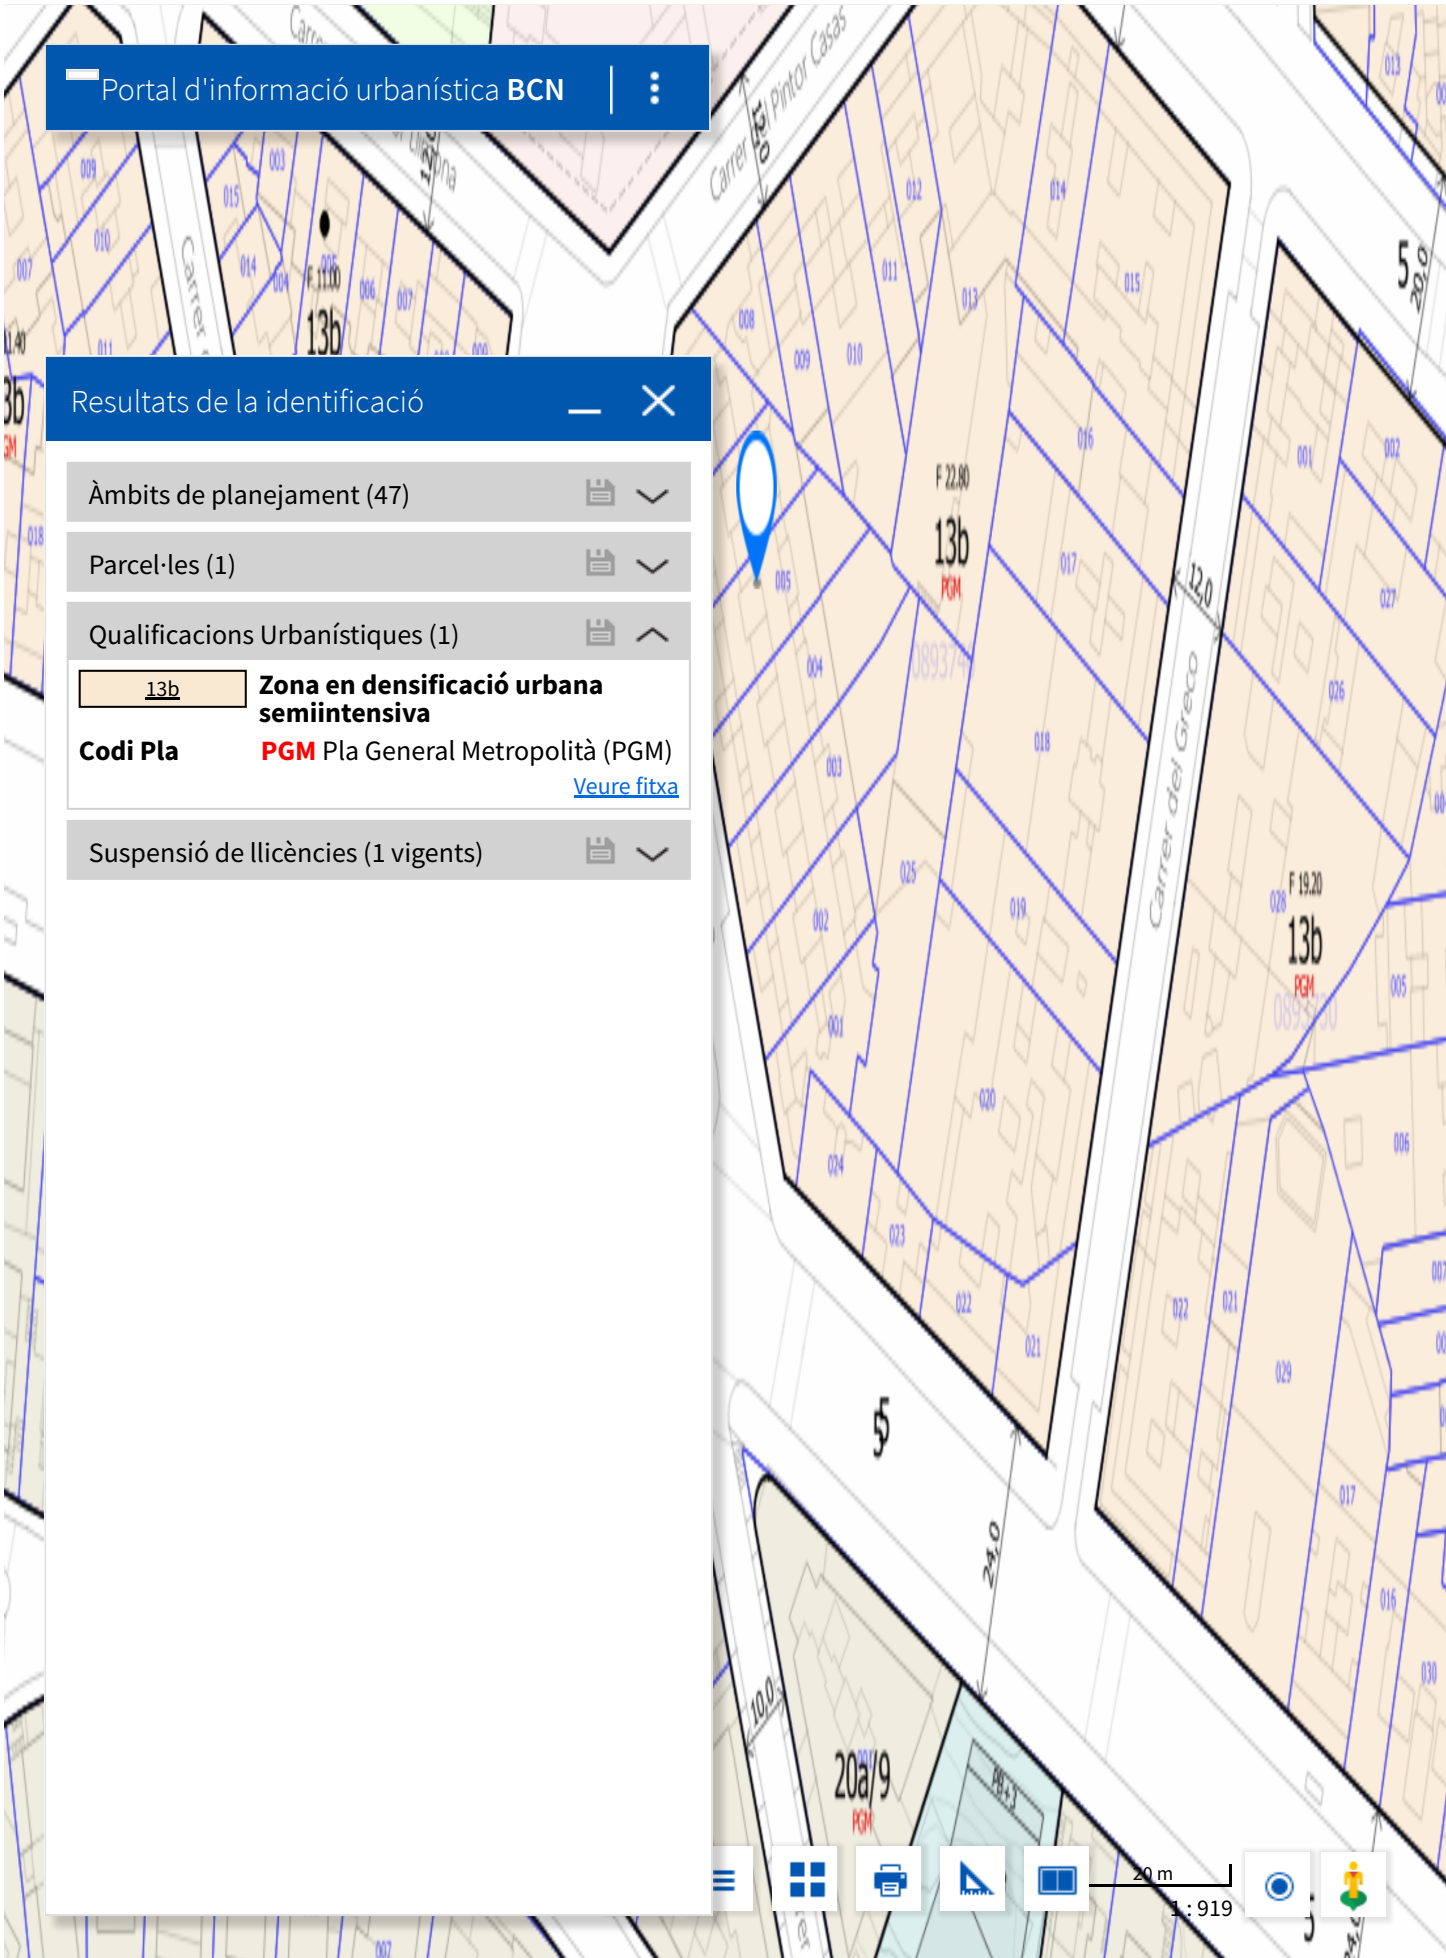

Portal d'informació urbanística BCN

Resultats de la identificació

- Àmbits de planejament (47)
- Parcel·les (1)
- Qualificacions Urbanístiques (1)
 - 13b** **Zona en densificació urbana semiintensiva**
 - Codi Pla** **PGM** Pla General Metropolità (PGM) [Veure fitxa](#)
- Suspensió de llicències (1 vigents)

Navigation icons: Home, Grid, Print, Scale, Fullscreen, 20m scale bar, Location pin, and a person icon.